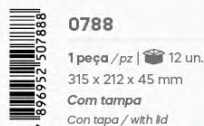

UTILITÁRIOS DE COZINHA

Utensillos de Cocina / Household Appliances